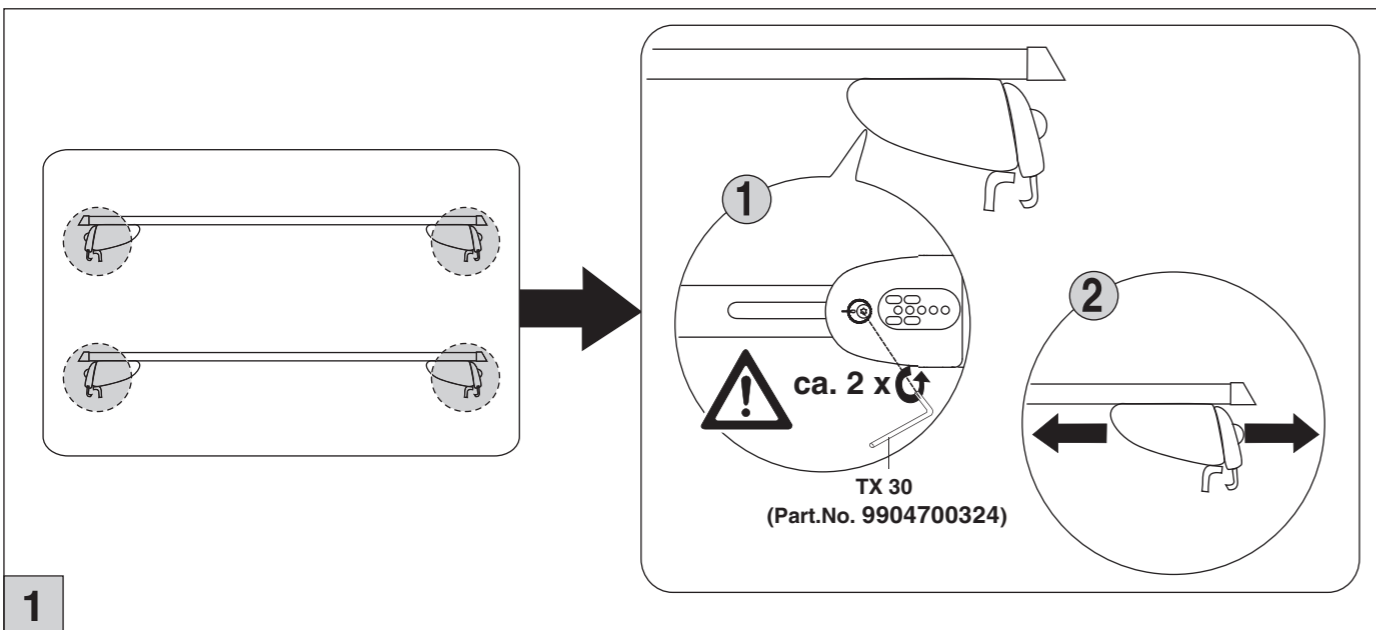

Atera SIGNO

Ford
Kuga Reling 04/2020-