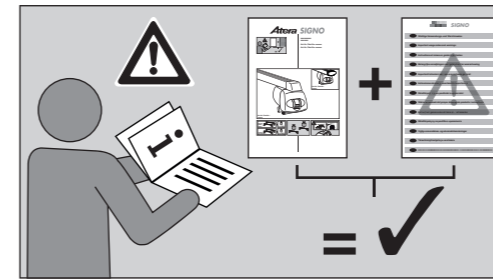

# Atera SIGNO

Ford  
Kuga 04/2020-  
(mit Reling / with rail / avec rails de toit)

Art.-Nr. / Part-No.: 044 382  
Art.-Nr. / Part-No.: 047 382

044 382 (Stahl) (Steel)		5,0 kg
047 382 (AERO Aluminium)		4,5 kg