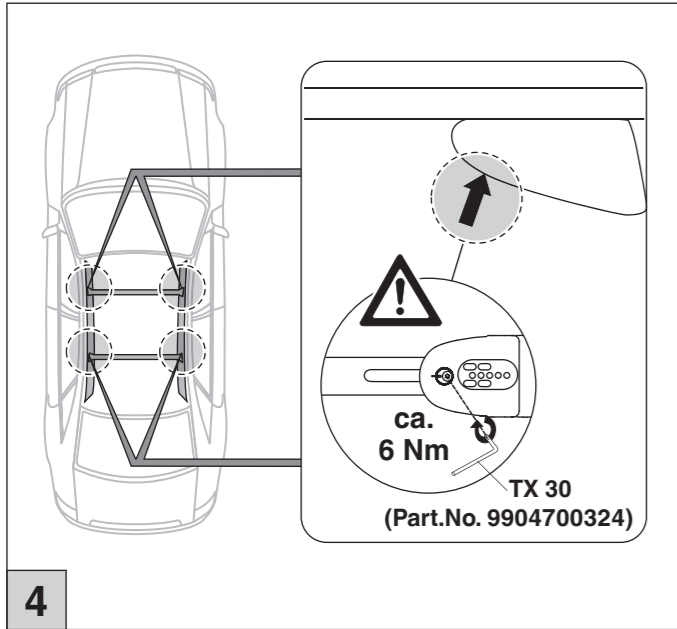

# Atera SIGNO

Ford  
Kuga Reling 04/2020-

nur bei Art.Nr.: 047 382  
only for part no.: 047 382

A- 9919700163  
B- 9945700224  
C1- 8828700062  
C2- 8828700063

1- 9945700093  
2- 9919700143  
3- 9945700105  
4- 9912700051  
5a- 9918700526  
5b- 9918700527  
6- 9923700009  
7- 9918700250  
8- 9918700249  
9- 9904700335  
10- 9912700086  
11- 9910700004  
12- 9908700231  
13- 9908700209  
14- 9918700228  
15- 9918700246  
16- 9917700010  
17- 9918700588  
18- 9918700245  
19- 9910700004  
20- 9908700375  
21- 9918700247  
22a- 9949701944  
22b- 9949701944  
22c- 9949701944  
22d- 9949701944

# Atera SIGNO

Ford  
Kuga 04/2020-  
(mit Reling / with rail / avec rails de toit)

Art.-Nr. / Part-No.: 044 382  
Art.-Nr. / Part-No.: 047 382

044 382 (Stahl) (Steel)		5,0 kg
047 382 (AERO Aluminium)		4,5 kg