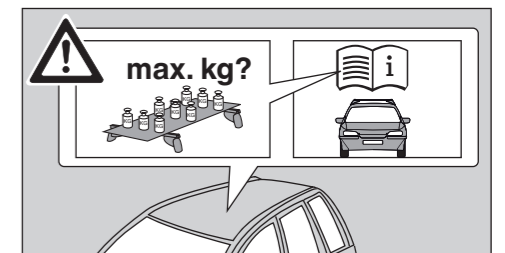

# Atera SIGNO

Ford  
Kuga 04/2020-  
(mit Reling / with rail / avec rails de toit)

Art.-Nr. / Part-No.: 044 382  
Art.-Nr. / Part-No.: 047 382

044 382 (Stahl) (Steel)		5,0 kg
047 382 (AERO Aluminium)		4,5 kg