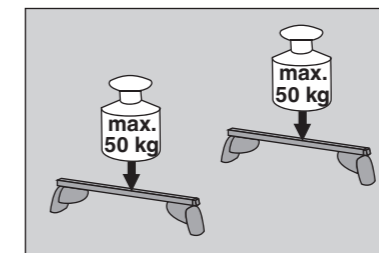

# Atera SIGNO

Ford  
Kuga Reling 04/2020-

nur bei Art.Nr.: 047 382  
only for part no.: 047 382

A- 9919700163  
B- 9945700224  
C1- 8828700062  
C2- 8828700063

1- 9945700093  
2- 9919700143  
3- 9945700105  
4- 9912700051  
5a- 9918700526  
5b- 9918700527  
6- 9923700009  
7- 9918700250  
8- 9918700249  
9- 9904700335  
10- 9912700086  
11- 9910700004  
12- 9908700231  
13- 9908700209  
14- 9918700228  
15- 9918700246  
16- 9917700010  
17- 9918700588  
18- 9918700245  
19- 9910700004  
20- 9908700375  
21- 9918700247  
22a- 9949701944  
22b- 9949701944  
22c- 9949701944  
22d- 9949701944

# Atera SIGNO

Ford  
Kuga 04/2020-  
(mit Reling / with rail / avec rails de toit)

Art.-Nr. / Part-No.: 044 382  
Art.-Nr. / Part-No.: 047 382

044 382 (Stahl) (Steel)		5,0 kg
047 382 (AERO Aluminium)		4,5 kg