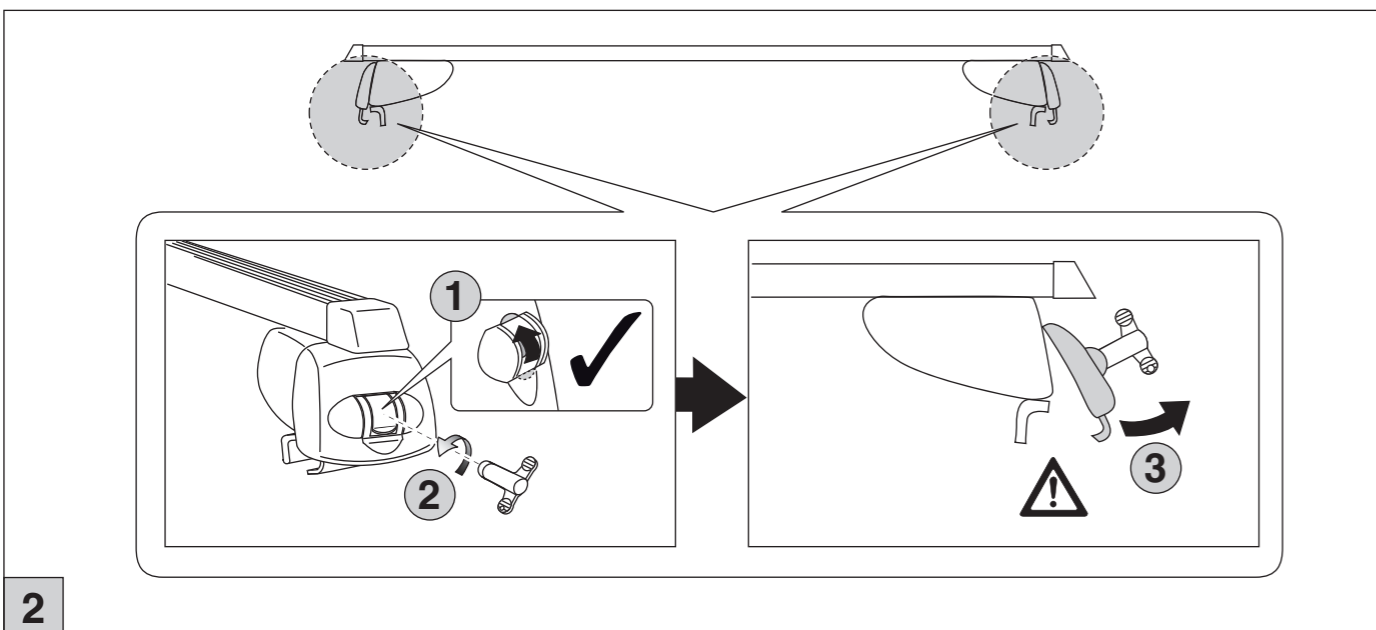

Atera SIGNO

Ford
Kuga Reling 04/2020-