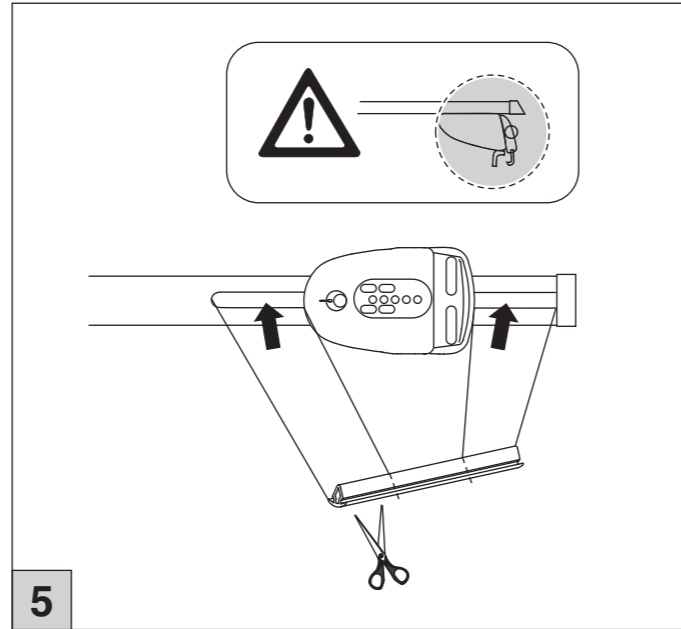

# Atera SIGNO

Ford  
Kuga Reling 04/2020-

nur bei Art.Nr.: 047 382  
only for part no.: 047 382

A- 9919700163  
B- 9945700224  
C1- 8828700062  
C2- 8828700063

1- 9945700093  
2- 9919700143  
3- 9945700105  
4- 9912700051  
5a- 9918700526  
5b- 9918700527  
6- 9923700009  
7- 9918700250  
8- 9918700249  
9- 9904700335  
10- 9912700086  
11- 9910700004  
12- 9908700231  
13- 9908700209  
14- 9918700228  
15- 9918700246  
16- 9917700010  
17- 9918700588  
18- 9918700245  
19- 9910700004  
20- 9908700375  
21- 9918700247  
22a- 9949701944  
22b- 9949701944  
22c- 9949701944  
22d- 9949701944

# Atera SIGNO

Ford  
Kuga 04/2020-  
(mit Reling / with rail / avec rails de toit)

Art.-Nr. / Part-No.: 044 382  
Art.-Nr. / Part-No.: 047 382

044 382 (Stahl) (Steel)		5,0 kg
047 382 (AERO Aluminium)		4,5 kg