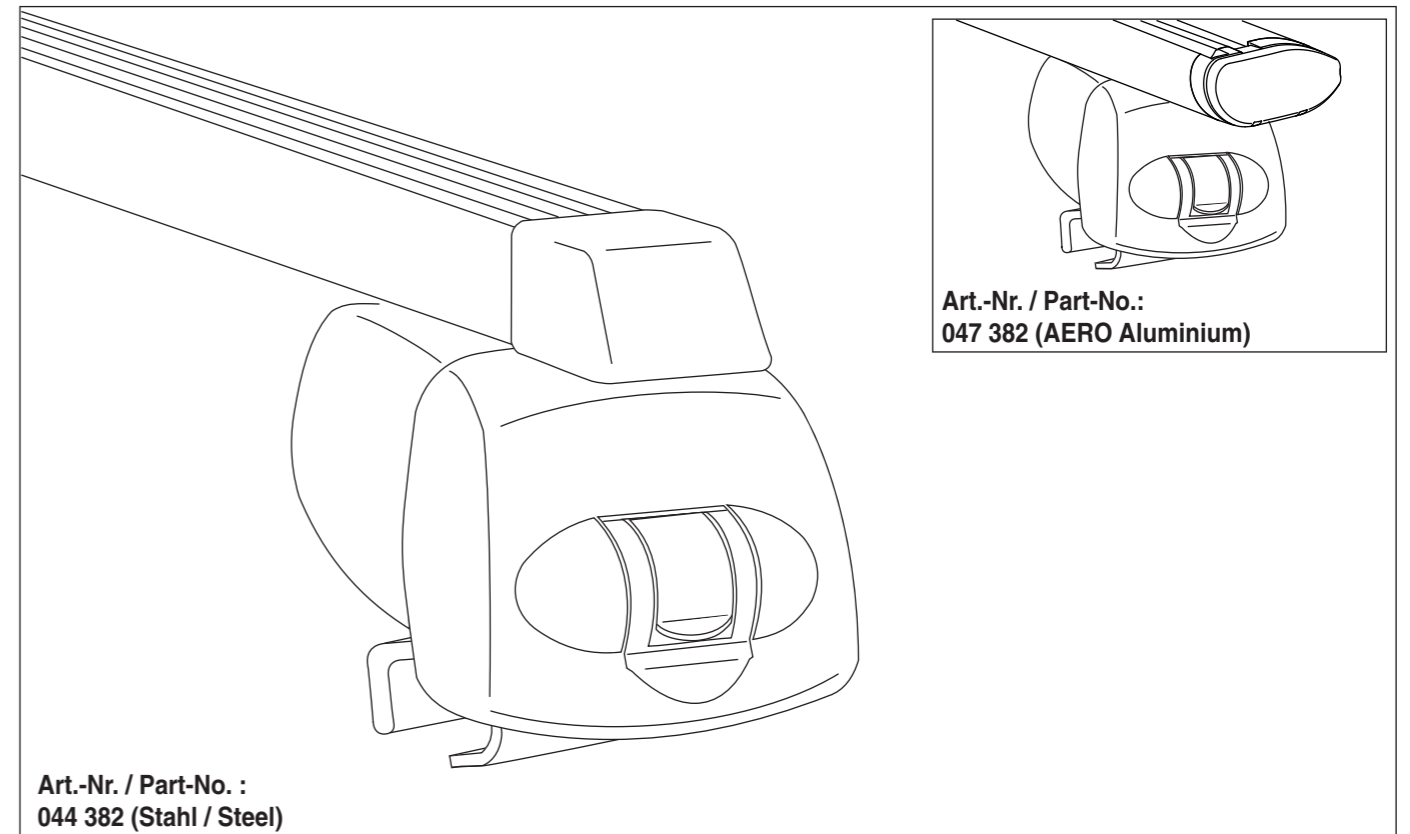

# Atera SIGNO

Ford  
Kuga Reling 04/2020-

nur bei Art.Nr.: 047 382  
only for part no.: 047 382

A- 9919700163  
B- 9945700224  
C1- 8828700062  
C2- 8828700063

1- 9945700093  
2- 9919700143  
3- 9945700105  
4- 9912700051  
5a- 9918700526  
5b- 9918700527  
6- 9923700009  
7- 9918700250  
8- 9918700249  
9- 9904700335  
10- 9912700086  
11- 9910700004  
12- 9908700231  
13- 9908700209  
14- 9918700228  
15- 9918700246  
16- 9917700010  
17- 9918700588  
18- 9918700245  
19- 9910700004  
20- 9908700375  
21- 9918700247  
22a- 9949701944  
22b- 9949701944  
22c- 9949701944  
22d- 9949701944

# Atera SIGNO

Ford  
Kuga 04/2020-  
(mit Reling / with rail / avec rails de toit)

Art.-Nr. / Part-No.: 044 382  
Art.-Nr. / Part-No.: 047 382

044 382 (Stahl) (Steel)		5,0 kg
047 382 (AERO Aluminium)		4,5 kg