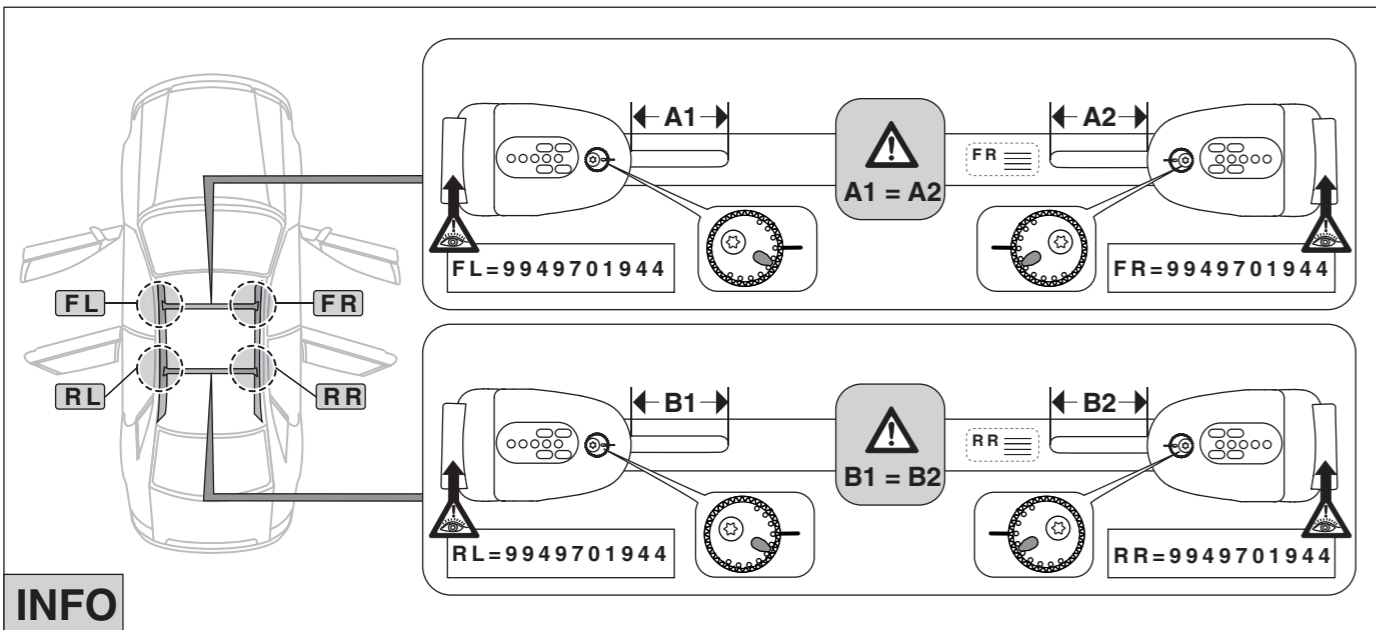

Atera SIGNO

Ford
Kuga Reling 04/2020-